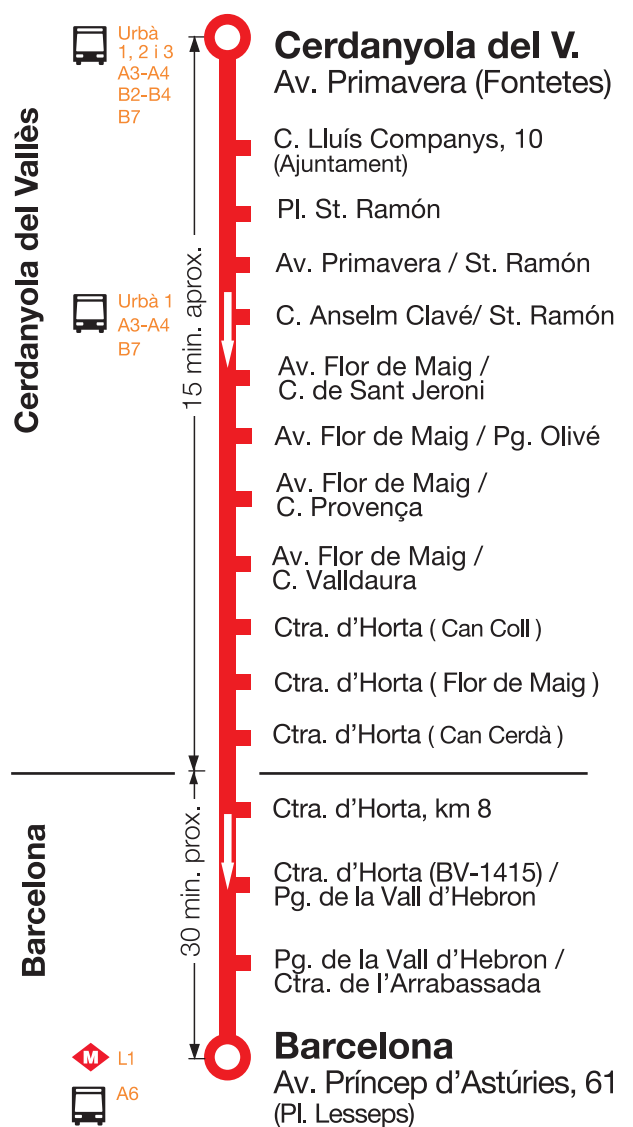

A7

Barcelona

(per Horta)

Cerdanyola del Vallès

Fontetes

**Horari**

05/11

Sortides des de Barcelona (per Horta) a Cerdanyola del Vallès

**A7**

Cerdanyola del Vallès

Fontetes

Barcelona

(per Horta)

**Horari**

05/11

Sortides des de Cerdanyola del Vallès a Barcelona (per Horta)