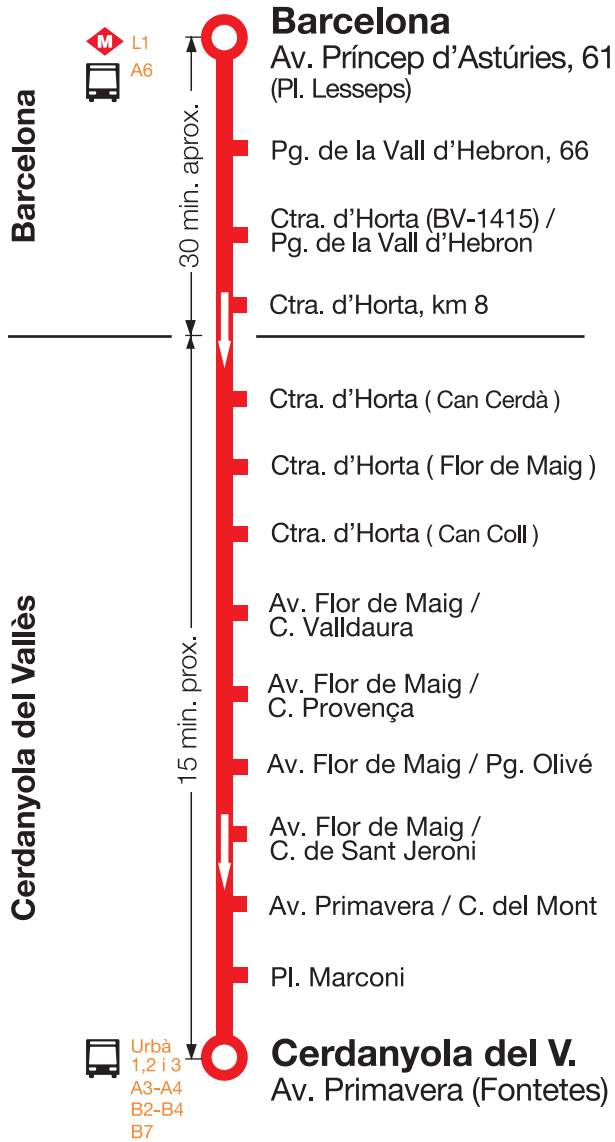

A7

Barcelona

(per Horta)

Cerdanyola del Vallès

Fontetes

**Horari**

05/11

Sortides des de Barcelona (per Horta) a Cerdanyola del Vallès

**A7**

Cerdanyola del Vallès

Fontetes

Barcelona

(per Horta)

**Horari**

05/11

Sortides des de Cerdanyola del Vallès a Barcelona (per Horta)