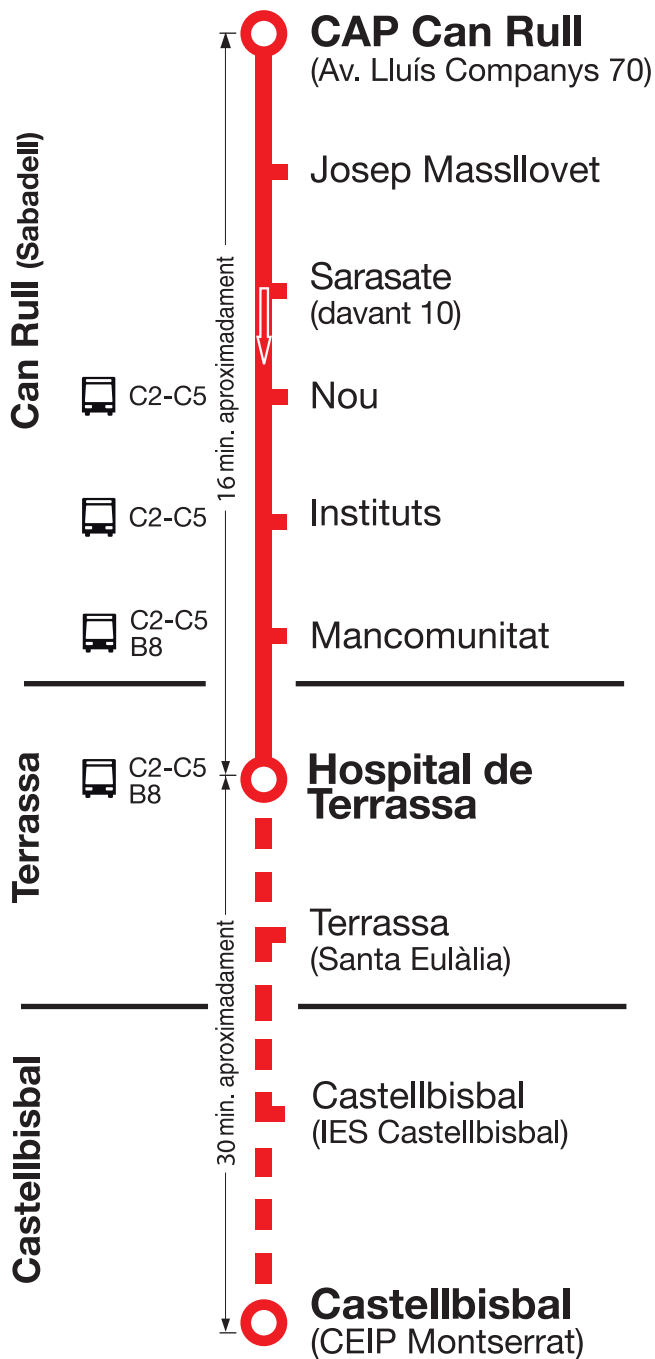

C7 Can Rull (Sabadell) Hospital de Terrassa Castellbisbal

C7 Castellbisbal Hospital de Terrassa Can Rull (Sabadell)

Horari

Sortides de Sabadell a Hospital de Terrassa i Castellbisbal:

Feiners de dilluns a divendres, tot l'any

Sortides de Can Rull a Hospital de Terrassa:
07:45 - 09:30 - 10:15 - 11:00 - 11:45 - 13:15
14:00 - 15:30 - 16:15 - 17:00 - 17:45 - 18:30
19:15 i 20:00h.

Sortides d'Hospital de Terrassa a Castellbisbal:
08:01 - 12:01 - 14:16 - 20:16h.

Dissabtes, diumenges i festius: NO CIRCULA

Horari

Sortides de Castellbisbal i Hospital de Terrassa a Sabadell:

Feiners de dilluns a divendres, tot l'any

Sortides de Castellbisbal a Hospital de Terrassa i Can Rull:
08:45 - 12:30 - 14:45 i 20:45h.

Sortides d'Hospital de Terrassa a Can Rull:
09:10 - 09:55 - 10:40 - 11:25 - 12:55 - 13:40
15:10 - 15:55 - 16:40 - 17:25 - 18:10 - 18:55
19:40 i 21:10h.

Dissabtes, diumenges i festius: NO CIRCULA

04/10

Informació: 93 727 92 92
012