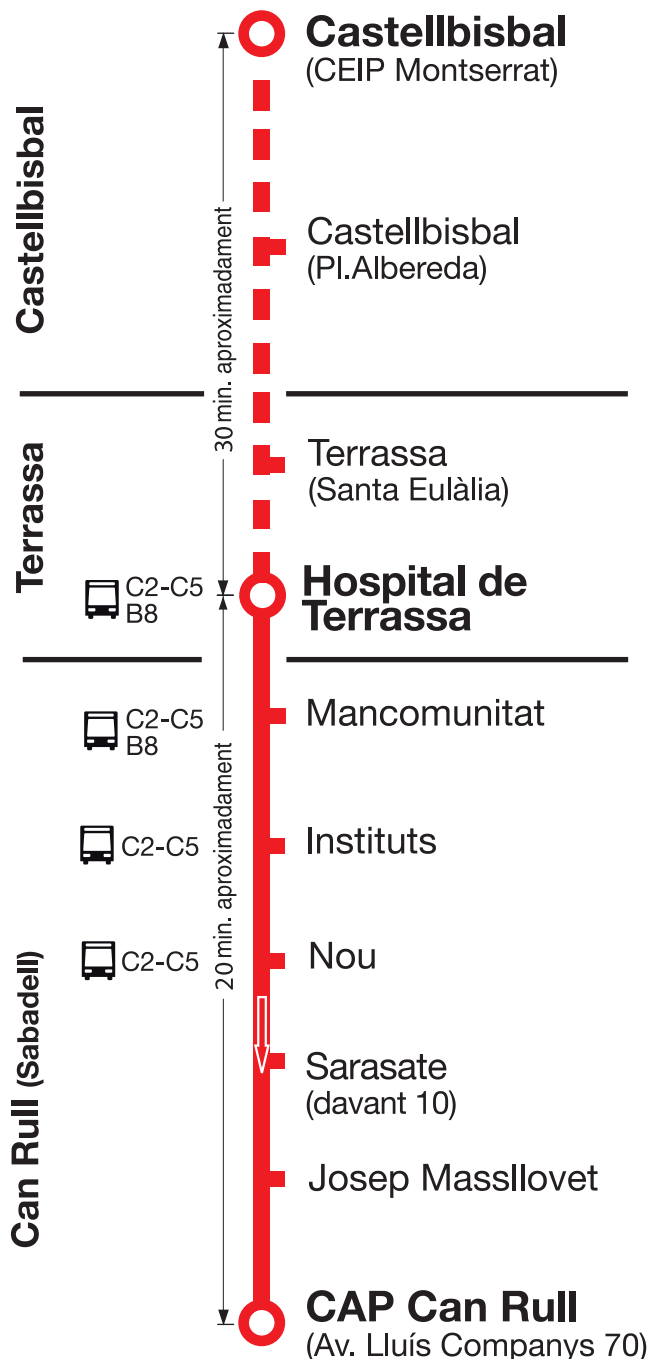

C7 Can Rull (Sabadell) Hospital de Terrassa Castellbisbal

C7 Castellbisbal Hospital de Terrassa Can Rull (Sabadell)

Horari

Sortides de Sabadell a Hospital de Terrassa i Castellbisbal:

Feiners de dilluns a divendres, tot l'any

Sortides de Can Rull a Hospital de Terrassa:
07:45 - 09:30 - 10:15 - 11:00 - 11:45 - 13:15
14:00 - 15:30 - 16:15 - 17:00 - 17:45 - 18:30
19:15 i 20:00h.

Sortides d'Hospital de Terrassa a Castellbisbal:
08:01 - 12:01 - 14:16 - 20:16h.

Dissabtes, diumenges i festius: NO CIRCULA

Horari

Sortides de Castellbisbal i Hospital de Terrassa a Sabadell:

Feiners de dilluns a divendres, tot l'any

Sortides de Castellbisbal a Hospital de Terrassa i Can Rull:
08:45 - 12:30 - 14:45 i 20:45h.

Sortides d'Hospital de Terrassa a Can Rull:
09:10 - 09:55 - 10:40 - 11:25 - 12:55 - 13:40
15:10 - 15:55 - 16:40 - 17:25 - 18:10 - 18:55
19:40 i 21:10h.

Dissabtes, diumenges i festius: NO CIRCULA

04/10

Informació: 93 727 92 92
012