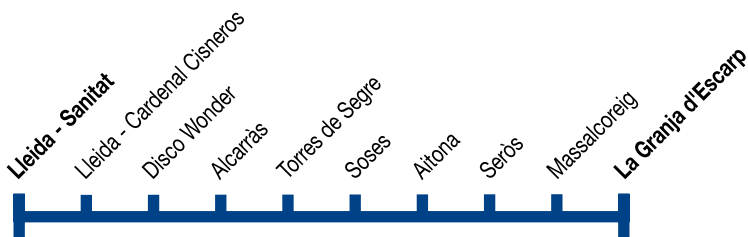

Lleida
La Granja d'Escarp

NL1

Tots els dissabtes, inclosos festius. Servei no integrat.

Lleida ▶ La Granja d'Escarp

| | | | | |
|----------------------------|-------|-------|-------|-------|
| Lleida - Sanitat | 22:45 | 00:45 | 02:45 | 04:45 |
| Lleida - Cardenal Cisneros | 22:47 | 00:47 | 02:47 | 04:47 |
| Disco Wonder | 22:50 | 00:50 | 02:50 | 04:50 |
| Alcarràs | 22:56 | 00:56 | 02:56 | 04:56 |
| Torres de Segre | 23:03 | 01:03 | 03:03 | 05:03 |
| Soses | 23:10 | 01:10 | 03:10 | 05:10 |
| Aitona | 23:22 | 01:22 | 03:22 | 05:22 |
| Seròs | 23:25 | 01:25 | 03:25 | 05:25 |
| Massalcoreig | 23:35 | 01:35 | 03:35 | 05:35 |
| La Granja d'Escarp | 23:45 | 01:45 | 03:45 | 05:45 |

La Granja d'Escarp ▶ Lleida

| | | | | |
|--------------------|-------|-------|-------|-------|
| La Granja d'Escarp | 23:45 | 01:45 | 03:45 | 05:45 |
| Massalcoreig | 23:53 | 01:53 | 03:53 | 05:53 |
| Seròs | 00:02 | 02:02 | 04:02 | 06:02 |
| Aitona | 00:08 | 02:08 | 04:08 | 06:08 |
| Soses | 00:15 | 02:15 | 04:15 | 06:15 |
| Torres de Segre | 00:22 | 02:22 | 04:22 | 06:22 |
| Alcarràs | 00:29 | 02:29 | 04:29 | 06:29 |
| Disco Wonder | 00:35 | 02:35 | 04:35 | 06:35 |
| Lleida - Unió | 00:40 | 02:40 | 04:40 | 06:40 |
| Lleida - Sanitat | 00:45 | 02:45 | 04:45 | 06:45 |