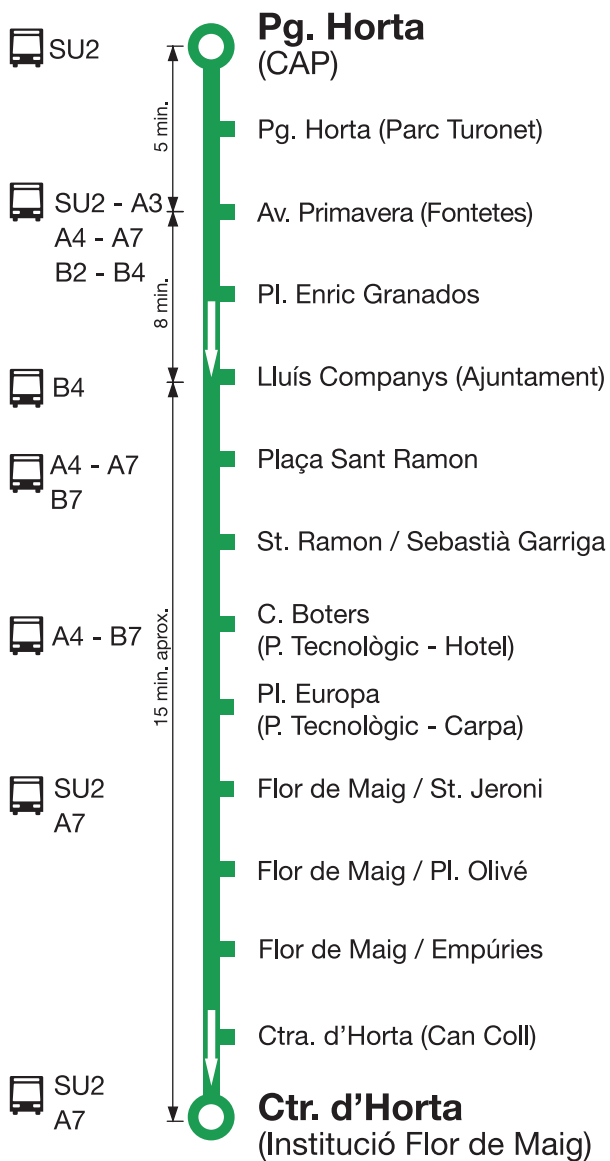

SU1 Canaletes Can Coll

SU1 Can Coll Canaletes

Horari

Sortides des de Pg. Horta (CAP)

Horari

Sortides des de Ctra. d'Horta (Can Coll)

Feiners (excepte mes d'agost):

06:30* - 07:00 - 07:30 - 08:00 - 08:30 - 09:00
09:30 - 10:00 - 10:30 - 11:00 - 11:30 - 12:00
12:30 - 13:00 - 13:30 - 14:00 - 14:30 - 15:00
15:30 - 16:00 - 16:30 - 17:00 - 17:30 - 18:00
18:30 - 19:00 - 19:30 - 20:00 - 20:30 - 21:00
21:30 - 22:00

Dissabtes i mes d'agost:

07:30 - 08:30 - 09:30 - 10:30 - 11:30 - 12:30
13:30 - 14:30 - 15:30 - 16:30 - 17:30 - 18:30
19:30 - 20:30 - 21:30

Diumenges i festius

NO CIRCULA

* Sortides des de Av. Canaletes / C. de la Costa

☐ Arriba a la Institució Flor de Maig, resta fins a Can Coll.

Feiners (excepte mes d'agost):

06:32 - 07:02 - 07:32 - 08:02 - 08:32 - 09:00
09:32 - 10:00 - 10:32 - 11:00 - 11:32 - 12:02
12:32 - 13:00 - 13:32 - 14:00 - 14:32 - 15:00
15:32 - 16:00 - 16:32 - 17:02 - 17:32 - 18:02
18:32 - 19:00 - 19:32 - 20:00 - 20:32 - 21:02
21:32 - 22:02

Dissabtes i mes d'agost:

08:02 - 09:02 - 10:02 - 11:00 - 12:02 - 13:00
14:02 - 15:02 - 16:00 - 17:02 - 18:02 - 19:02
20:00 - 21:00 - 22:02

Diumenges i festius

NO CIRCULA

☐ Surt d'Institució Flor de Maig

04/10

04/10

Informació: 93 580 67 00
012

Informació: 93 580 67 00
012