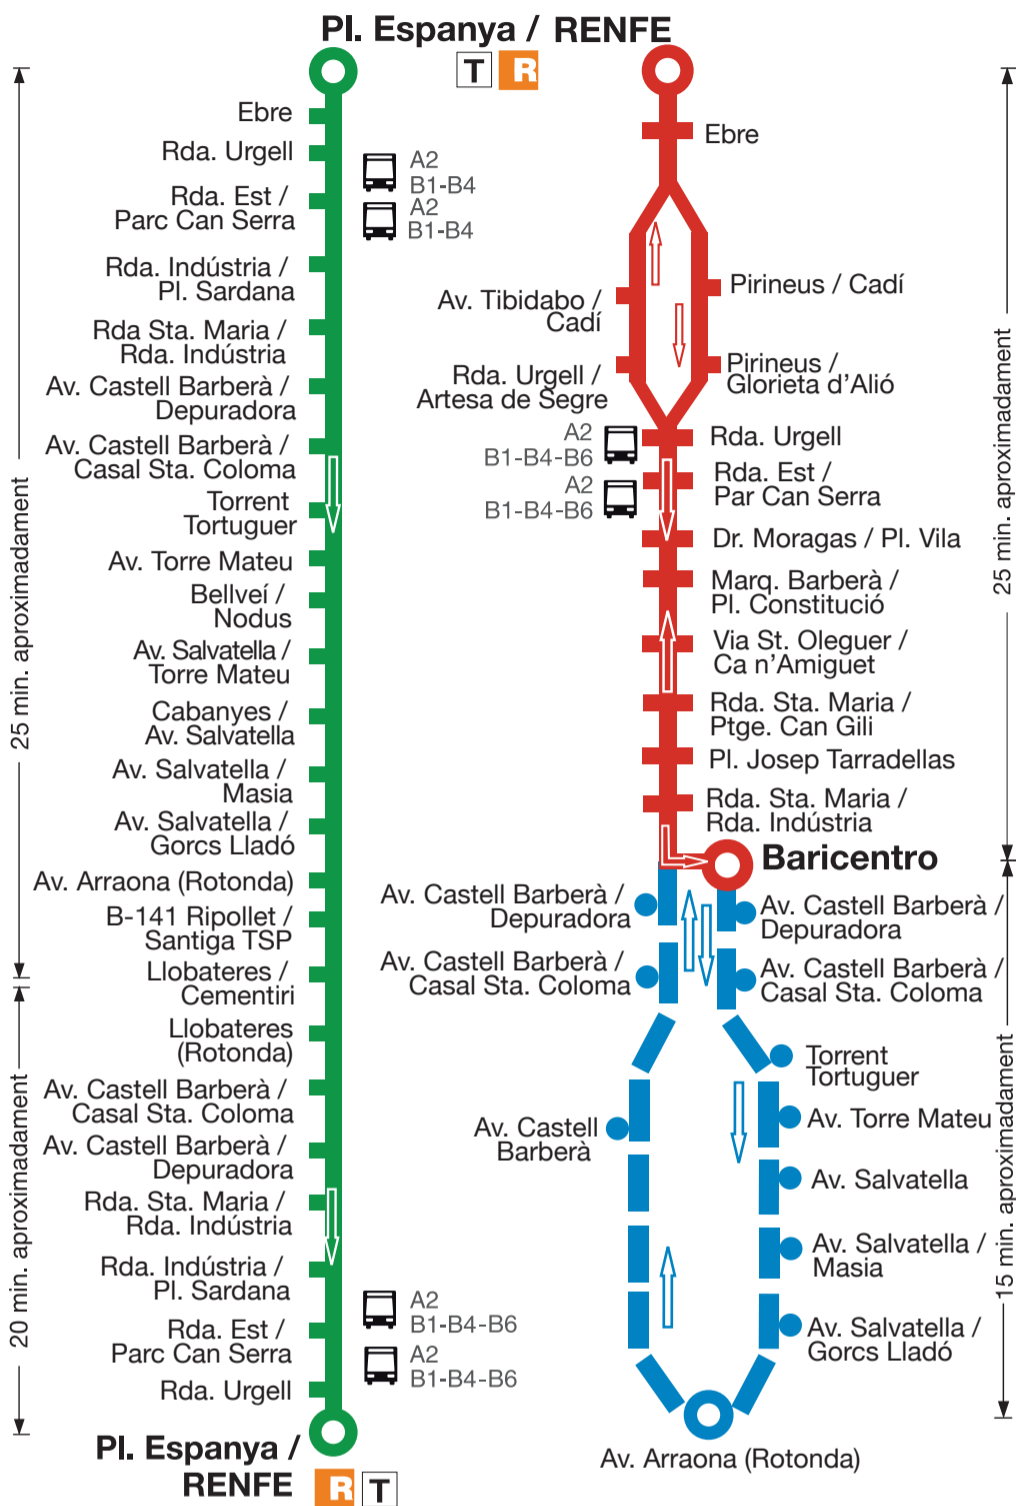

Barberà del Vallès

L1 Pl. Espanya Baricentro Polígons

Horaris

10/11

De dilluns a divendres feiners

■ trajecte directe; recorregut complet en el polígon

■ recorregut curt en el polígon

Sortides des de Pl. Espanya:

06:25 - 07:25 - 08:25* - 09:15 - 10:30 - 11:25 - 12:20 - 13:15
14:35 - 15:35 - 16:40 - 17:40 - 18:40 - 19:40 - 20:40 - 21:40

* No realitza parada a Baricentro

Sortides des de Baricentro:

09:45 - 10:55 - 11:50 - 12:45 - 13:40 - 15:10 - 16:10 - 17:05
18:10 - 19:10 - 20:10 - 21:10 - 22:20

Sortides des de Polígons (Av. Arraona -Rotonda):

06:55 - 07:55 - 08:50 - 13:50 - 17:10

Dissabtes i feiners del mes d'agost (Només fins Baricentro)

Sortides des de Pl. Espanya:

09:15 - 10:40 - 11:40 - 12:40 - 13:40 - 14:40 - 15:40 - 16:40
17:40 - 18:40 - 19:40 - 20:40 - 21:40

Sortides des de Baricentro:

09:45 - 11:10 - 12:10 - 13:10 - 14:10 - 15:05 - 16:10 - 17:10
18:10 - 19:10 - 20:10 - 21:10 - 22:20

Diumenges i festius

NO CIRCULA